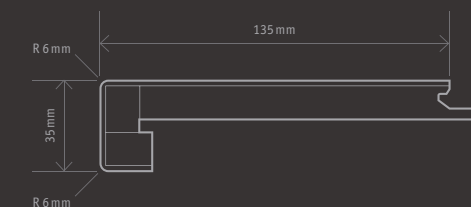

TYPY / TYPES

A profil s nose
profile with nose