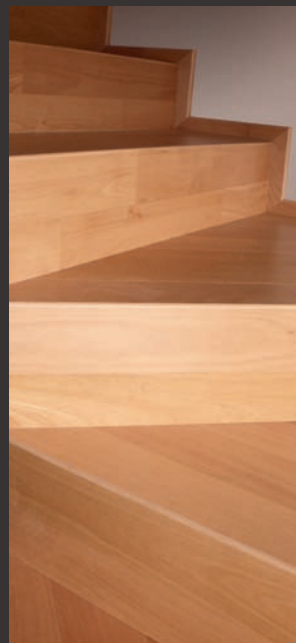

Schodové profily Stair profiles

vyrobené na míru k podlahám Magnum
specially produced for Magnum floors

Dokonale ladící schodové profily vyrobené na míru k dřevěným třívrstevným parketám Magnum.

Tailor-made stair profiles fully correspond to the structure of the three-layer Magnum wooden parquet.

LIŠTY / MOULDINGS

lišta hladká 8×40×400 mm
smooth moulding 8×40×400 mm

lišta profilovaná 8×40×400 mm
profiled moulding 8×40×400 mm