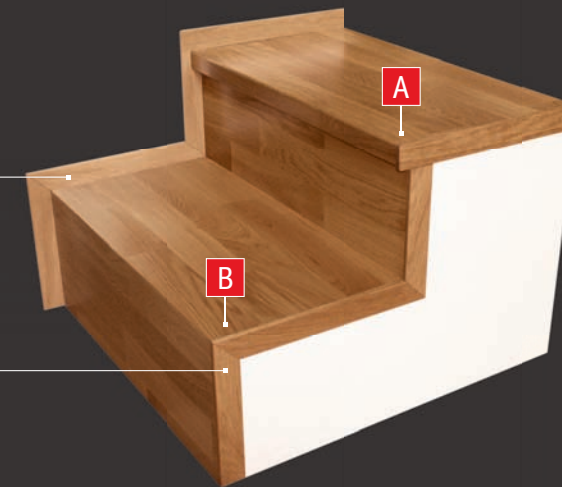

Schodové profily Stair profiles

vyrobené na míru k podlahám Magnum
specially produced for Magnum floors

Dokonale ladící schodové profily vyrobené na míru k dřevěným třívrstevným parketám Magnum.

Tailor-made stair profiles fully correspond to the structure of the three-layer Magnum wooden parquet.

LIŠTY / MOULDINGS

lišta hladká 8×40×400 mm
smooth moulding 8×40×400 mm

lišta profilovaná 8×40×400 mm
profiled moulding 8×40×400 mm